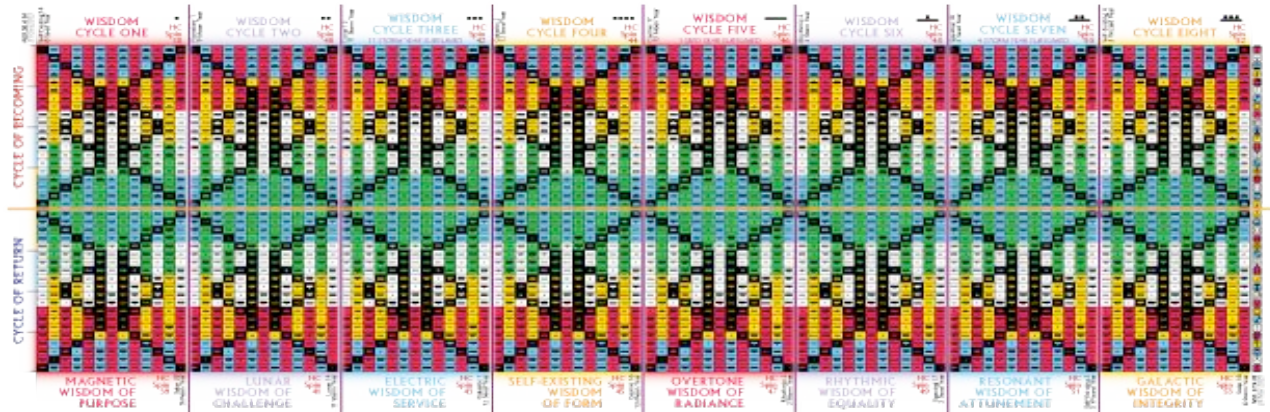

Infine, oggi ha inizio ***Crossing the Bridge of Time*** (*Attraversare il Ponte del Tempo*), il Ritiro-Seminario Interattivo di 13 giorni in Brasile (<http://lawoftime.org/events/crossing-the-bridge-of-time-brazil.html>), tenuto da Stephanie South/Regina Rossa. **Sintonizzati telepaticamente sugli argomenti del giorno. Sintonizzati sulla noosfera!**

Seli 9 - Kin 9, Luna Solare Rossa (12 aprile), 241° degli 812 Giorni alla Coscienza Solare

Ritorno dell'Anello Solare Annuale! Quest'Anello Solare (anno) è quello della Luna **Solare Rossa**, e ha avuto inizio esattamente 260 giorni fa.

Gamma 10 - Kin 10, Cane Planetario Bianco (13 aprile). 242° degli 812 Giorni alla Coscienza Solare

Giorno di Tartaruga Magica!

Kali 11 - Kin 11, Scimmia Spettrale Blu (14 aprile), 243° degli 812 Giorni alla Coscienza Solare

Identità Galattica di Valum Votan... Oggi è anche il **243°** giorno nel ciclo di *812 Giorni alla Coscienza Solare*. 243 corrisponde al codice galattico della Terra, *Velatropa 24.3...*

V.24.3 = decimale 243, Kin 243, Notte Solare Blu; tono 9, segno 3; 3 x 9 = 27, "cuore del nove." Il significato antico di Valum è 9, e Votan è una delle varianti del nome del glifo Akbal (Notte), ed è per questo che Valum Votan significa cuore del Nove.

José Argüelles/Valum Votan, Bollettino del Progetto Rinri III, Volume 3, Numero 4

(vedi: <http://digilander.libero.it/panitalia/menu_riserva/rinri_newsletters/rinri_3_4.htm>)

È un giorno speciale per dare amore e gratitudine per tutti i doni galattici che Valum Votan ci ha