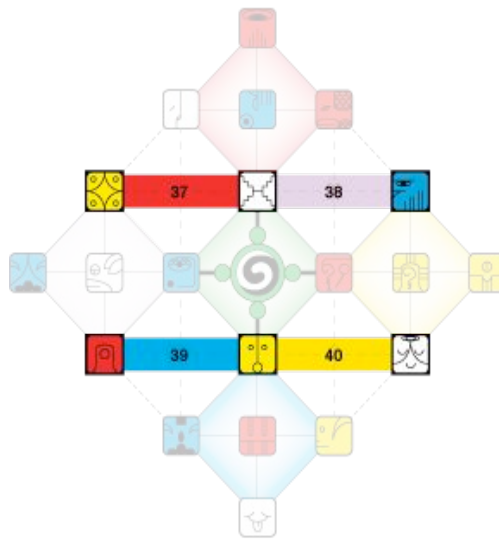

Settimana 2 – Bianca - Raffina

Eptade 38: *La Meditazione Stabilizza la Visione.* (Dali 8 - Silio 14 / 11-17 aprile)

Settimana 3 – Blu - Trasforma

Eptade 39: *La Purificazione Stabilizza l'Illuminazione.*
(Dali 15 - Silio 21 della Luna Planetaria / 18-24 aprile)

Settimana 4 – Gialla - Matura

Eptade 40: *L'Illuminazione Stabilizza la Atemporalità.* (Dali 22 - Silio 28 della Luna Planetaria / 25 aprile – 1 Maggio)

Ogni singolo aspetto della Legge del Tempo, quando lo meditiamo profondamente, apre vaste riserve di conoscenza dei principi cosmici fondamentali. Ad esempio, quando esaminiamo i *Sentieri delle Eptadi* di ogni Luna, ci troviamo modelli ben definiti e una logica intrinseca, come abbiamo dimostrato nelle edizioni precedenti della Noos-letter.

HUNAB KU 21

GALACTIC TREE OF LIFE & KNOWLEDGE

SHOWING HEPTAD PATHS 37-40

Diamo un'occhiata ai codici dei *Sentieri delle Eptadi* della **Luna Planetaria**. Notate come i Sentieri di questa Luna sono tutti "stabilizzatori" orizzontali... Il **pianeta** è in uno stadio di evoluzione cosmica in cui non solo diviene possibile un **orizzonte**, ma anche la necessaria **stabilità per ospitare la vita**. Nei *Sentieri delle Eptadi* della **Luna Planetaria**, il **Sole Giallo** e lo **Specchio Bianco** appaiono due volte. Il **Sole Giallo** indica *illuminazione e vita* e lo **Specchio Bianco** significa *ordine e ciò che non ha fine*. Ad essi si aggiungono la **Stella Gialla** (*arte/bellezza/eleganza*), l'**Aquila Blu** (*creazione/mente/visione*), la **Luna Rossa** (*purificazione/flusso*) e il **Mago Bianco** (*incantare/ricettività/atemporalità*). Senti la perfezione della Luna Planetaria...